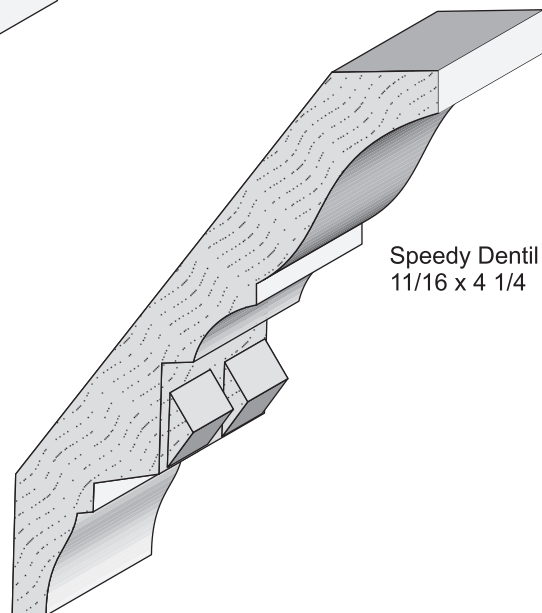

2501 Weddington Ave. Charlotte, NC 28204
Office 704-333-3939 Fax 704-332-3412

**Queen City
Lumber**

8979
Cornice
3/4 x 4 1/2

Dentil Crown
1/2 x 3 5/8

AH40
Cornice
9/16 x 4 1/4

Curtis Crown
9/16 x 5

Speedy Dentil
11/16 x 4 1/4