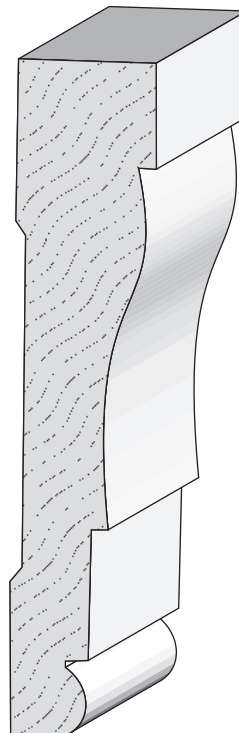

440
Casing
11/16 x 2 1/2