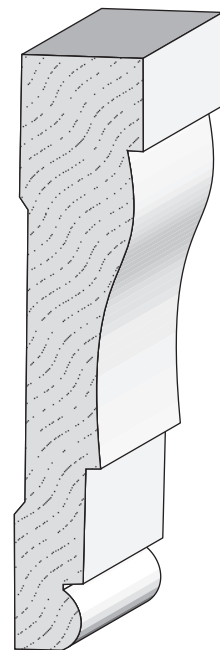

2501 Weddington Ave. Charlotte, NC 28204
Office 704-333-3939 Fax 704-332-3412