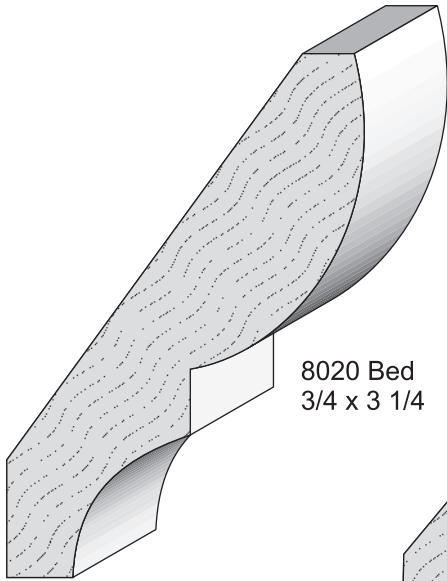

**Queen City
Lumber**

280
Backband
5/8 x 1

281 Backband
5/8 x 1

Queen City
Backband
1 x 1

Queen City
Back Band w/O.G
1 x 1 1/4

EC 212
Shingle Mould
1 1/16 x 2 1/2

Rake Mould
1 x 3 1/4

EC 210
Shingle Mould
9/16 x 1 5/8

EC 197
1 1/16 x 1-5/8
Drip Cap

EC 187
Drip Cap
1 1/16 x 2

2501 Weddington Ave. Charlotte, NC 28204
Office 704-333-3939 Fax 704-332-3412

EC 1163-A
Stool
1 x 3 1/4
7/8 Cutout

EC 1195
Stool
1 1/16 x 2 1/2

8020 Bed
3/4 x 3 1/4

70 Bed mould
9/16 x 2 3/4

74 Bed
1/2 x 1 3/4

72 Bed
9/16 x 2 1/4

8023 Bed
3/4 x 3 3/4

8021 Bed
3/4 x 4 1/4

2501 Weddington Ave. Charlotte, NC 28204
Office 704-333-3939 Fax 704-332-3412

**Queen City
Lumber**