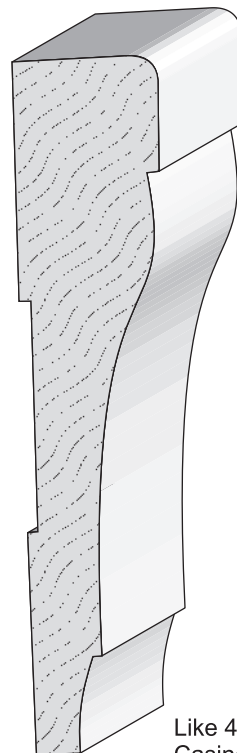

**Queen City
Lumber**

280
Backband
5/8 x 1

281 Backband
5/8 x 1

Queen City
Backband
1 x 1

Queen City
Back Band w/O.G
1 x 1 1/4

EC 212
Shingle Mould
1 1/16 x 2 1/2

Rake Mould
1 x 3 1/4

EC 210
Shingle Mould
9/16 x 1 5/8

70 Bed mould
9/16 x 2 3/4

74 Bed
1/2 x 1 3/4

72 Bed
9/16 x 2 1/4

8023 Bed
3/4 x 3 3/4

8021 Bed
3/4 x 4 1/4

2501 Weddington Ave. Charlotte, NC 28204
Office 704-333-3939 Fax 704-332-3412

**Queen City
Lumber**

**Queen City
Lumber**

WM 361 Casing
1 1/16 x 2 1/2

Chantilly
Casing
3/4 x 2 5/8

Midwood
Casing
3/4 x 2 1/2

376 Casing
5/8 x 2 1/4

366
Casing
1 1/16 x 2 1/4

1/2 x 2
Steel Door
Frame Casing

Like 440
Casing
3/4 x 3 9/16

8623 Crown
3/4 x 3 9/16

45 CRN
Crown
3/4 x 5 1/4

2501 Weddington Ave. Charlotte, NC 28204
Office 704-333-3939 Fax 704-332-3412

**Queen City
Lumber**

60 Crown
1/2 x 1 3/4

WP 58
Crown
9/16 x 2 3/4

L57
Crown
11/16 x 3 1/2
8002