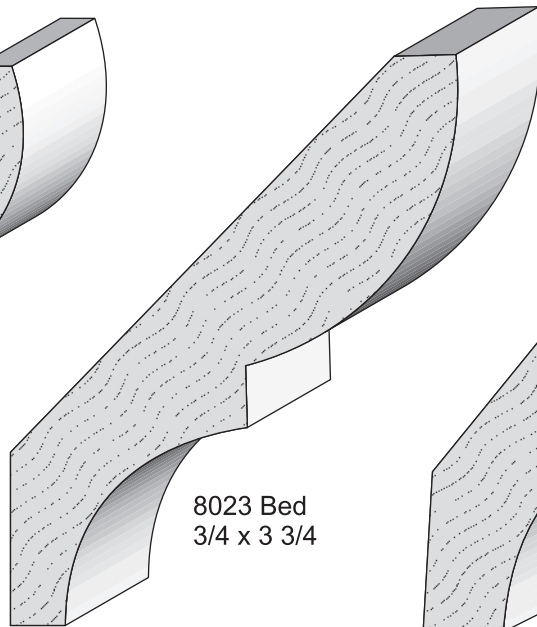

70 Bed mould
9/16 x 2 3/4

74 Bed
1/2 x 1 3/4

72 Bed
9/16 x 2 1/4

8023 Bed
3/4 x 3 3/4

8021 Bed
3/4 x 4 1/4

2501 Weddington Ave. Charlotte, NC 28204
Office 704-333-3939 Fax 704-332-3412

**Queen City
Lumber**