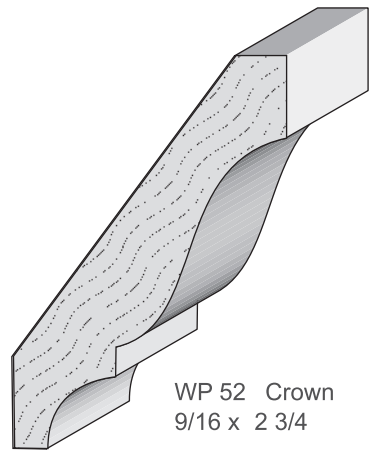

**Queen City
Lumber**

2501 Weddington Ave. Charlotte, NC 28204
Office 704-333-3939 Fax 704-332-3412