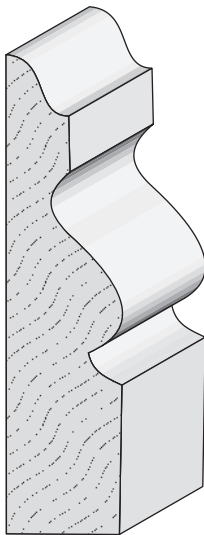

**Queen City
Lumber**

280
Backband
5/8 x 1

281 Backband
5/8 x 1

Queen City
Backband
1 x 1

Queen City
Back Band w/O.G
1 x 1 1/4

EC 212
Shingle Mould
1 1/16 x 2 1/2

Rake Mould
1 x 3 1/4

EC 210
Shingle Mould
9/16 x 1 5/8

70 Bed mould
9/16 x 2 3/4

74 Bed
1/2 x 1 3/4

72 Bed
9/16 x 2 1/4

8023 Bed
3/4 x 3 3/4

8021 Bed
3/4 x 4 1/4

2501 Weddington Ave. Charlotte, NC 28204
Office 704-333-3939 Fax 704-332-3412

**Queen City
Lumber**