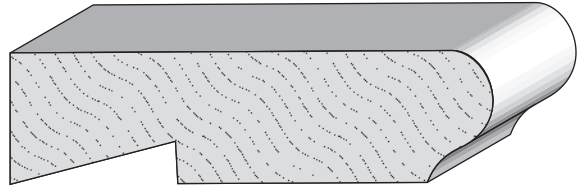

EC 1195
Stool
1 1/16 x 2 1/2