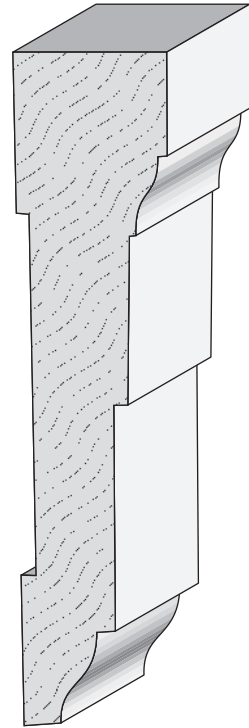

Eastover Casing
3/4 x 3 1/2