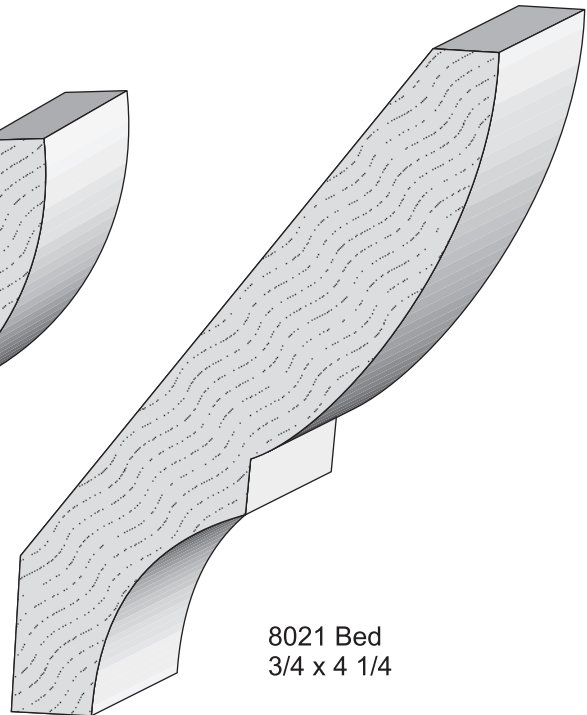

70 Bed mould
9/16 x 2 3/4

74 Bed
1/2 x 1 3/4

72 Bed
9/16 x 2 1/4

8023 Bed
3/4 x 3 3/4

8021 Bed
3/4 x 4 1/4

2501 Weddington Ave. Charlotte, NC 28204
Office 704-333-3939 Fax 704-332-3412

**Queen City
Lumber**