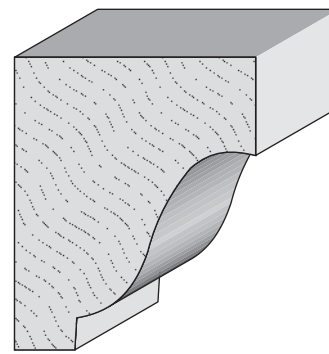

Overdoor
1 1/4 x 1 1/2