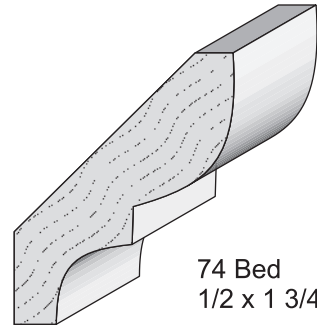

EC 197
1 1/16 x 1-5/8
Drip Cap

EC 187
Drip Cap
1 1/16 x 2

2501 Weddington Ave. Charlotte, NC 28204
Office 704-333-3939 Fax 704-332-3412

EC 1163-A
Stool
1 x 3 1/4
7/8 Cutout

EC 1195
Stool
1 1/16 x 2 1/2

8020 Bed
3/4 x 3 1/4

70 Bed mould
9/16 x 2 3/4

74 Bed
1/2 x 1 3/4

72 Bed
9/16 x 2 1/4

8023 Bed
3/4 x 3 3/4

8021 Bed
3/4 x 4 1/4

2501 Weddington Ave. Charlotte, NC 28204
Office 704-333-3939 Fax 704-332-3412

**Queen City
Lumber**