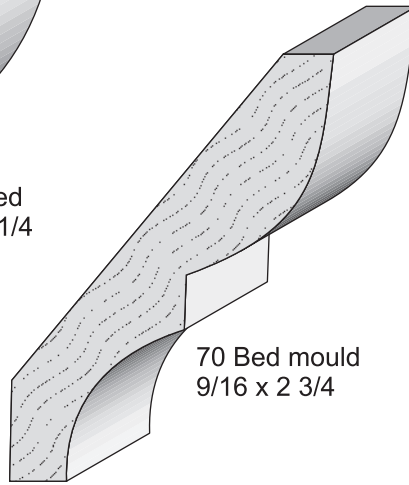

EC 197
1 1/16 x 1-5/8
Drip Cap

EC 187
Drip Cap
1 1/16 x 2

2501 Weddington Ave. Charlotte, NC 28204
Office 704-333-3939 Fax 704-332-3412

EC 1163-A
Stool
1 x 3 1/4
7/8 Cutout

EC 1195
Stool
1 1/16 x 2 1/2

8020 Bed
3/4 x 3 1/4

70 Bed mould
9/16 x 2 3/4

74 Bed
1/2 x 1 3/4

72 Bed
9/16 x 2 1/4

8023 Bed
3/4 x 3 3/4

8021 Bed
3/4 x 4 1/4

2501 Weddington Ave. Charlotte, NC 28204
Office 704-333-3939 Fax 704-332-3412

**Queen City
Lumber**