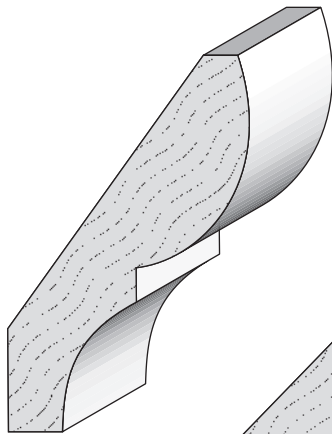

70 Bed mould
9/16 x 2 3/4

74 Bed
1/2 x 1 3/4

72 Bed
9/16 x 2 1/4

8023 Bed
3/4 x 3 3/4

8021 Bed
3/4 x 4 1/4

2501 Weddington Ave. Charlotte, NC 28204
Office 704-333-3939 Fax 704-332-3412

**Queen City
Lumber**