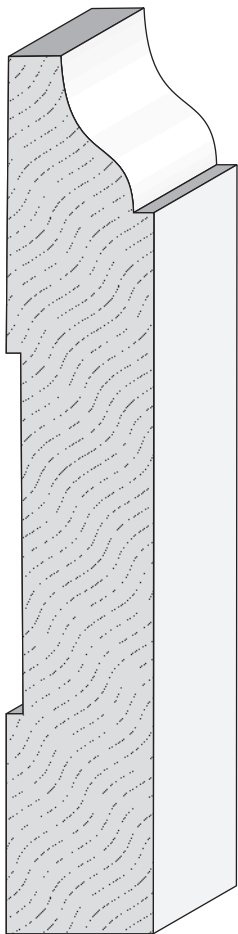

**Queen City
Lumber**

2501 Weddington Ave. Charlotte, NC 28204
Office 704-333-3939 Fax 704-332-3412